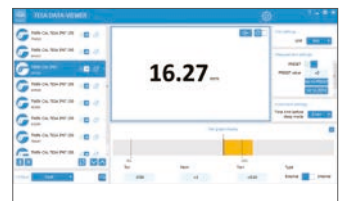

Compatible with

Q-DAS

1. Rüsten Sie Ihre Messgeräte mit der Bluetooth®-Technologie aus (Austausch der TLC-Kappe durch das neue TLC-BLE und einen Adapter, entsprechend des Gerätetyps)

2. Messen und Taste drücken, um Werte über Bluetooth® zu übertragen

3. TESA DATA-VIEWER Software zur Anzeige und Verwaltung von Daten

4. Die TESA DATA-VIEWER Software exportiert die Daten in Verarbeitungssoftware (STAT-EXPRESS, Q-DAS) oder Excel

*** UNSERE PRODUKTE HABEN EINEN NEUEN LOOK!**